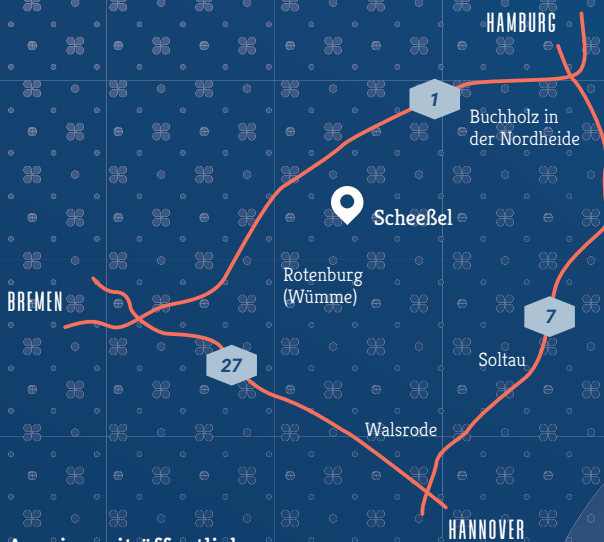

Scheeßeler

MUSEUMSDAG

& MARKT AN DE BEEK

01. MAI
2023

KULTUR
KULINARISCHES
HANDWERK
MAI-LAUF

Anreise mit öffentlichen
Verkehrsmitteln: Metronom-
Strecke HH/HB bis Bahnhof
Scheeßel

VERANSTALTER

TV Scheeßel von 1892 e.V.

Heimatverein „Niedersachsen“ e.V. Scheeßel

Tanz- und Trachtengruppe
„De Beekscheepers“ Scheeßel e.V.

Gemeinde Scheeßel

TANZ- UND TRACHTENGRUPPE
DE BEEKSCHEEPERS
SCHEEßEL E.V.

PROGRAMM

11.30 UHR - Mai-Lauf des TV Scheeßel.