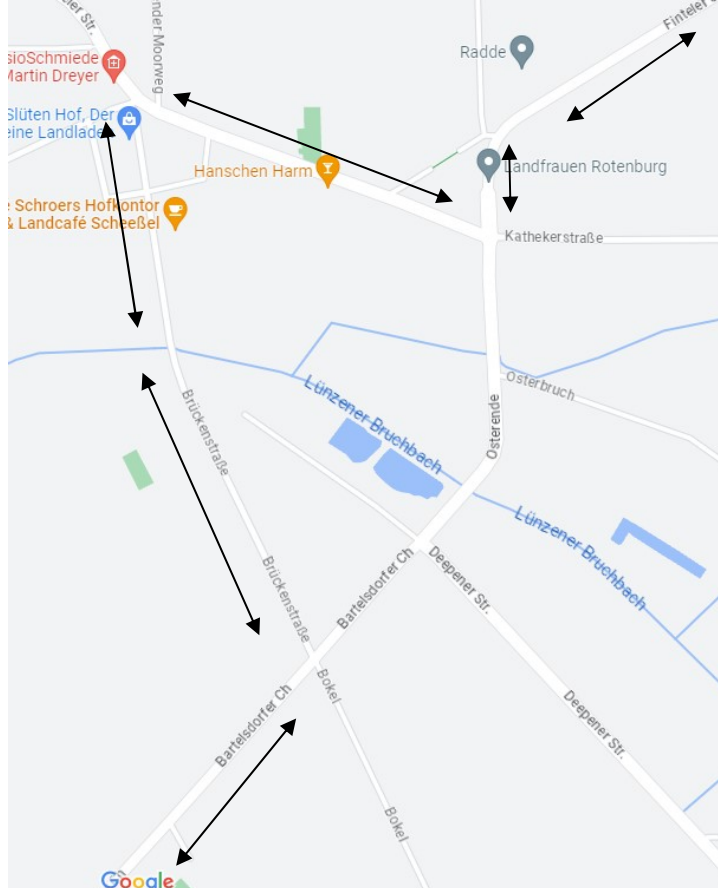

Anweisung

Erstellt am: 05.06.2023
Gültig ab: 15.06.2023

Ersteller: Herr Hackl

Laufende Nummer: 034

Gültig im Bereich: **Linie 871**

HURRICANE-FESTIVAL
Vollsperrung der L131 von Scheeßel
nach Westervesede
von Donnerstag, 15. Juni 2023 bis
einschließlich Montag, 19. Juni 2023

Anfahrt Haltestelle Westervesede, Grobrügge

Unterschrift

_____
(Name)

Niederlassung West-Niedersachsen
Friedrich-Rauers-Str. 9 • 28195 Bremen
Telefon: (0421) 30897-53 • FAX: (0421) 30897-41

Verteiler:
KOM-Fahrer
AN per Mail

Abgenommen am: