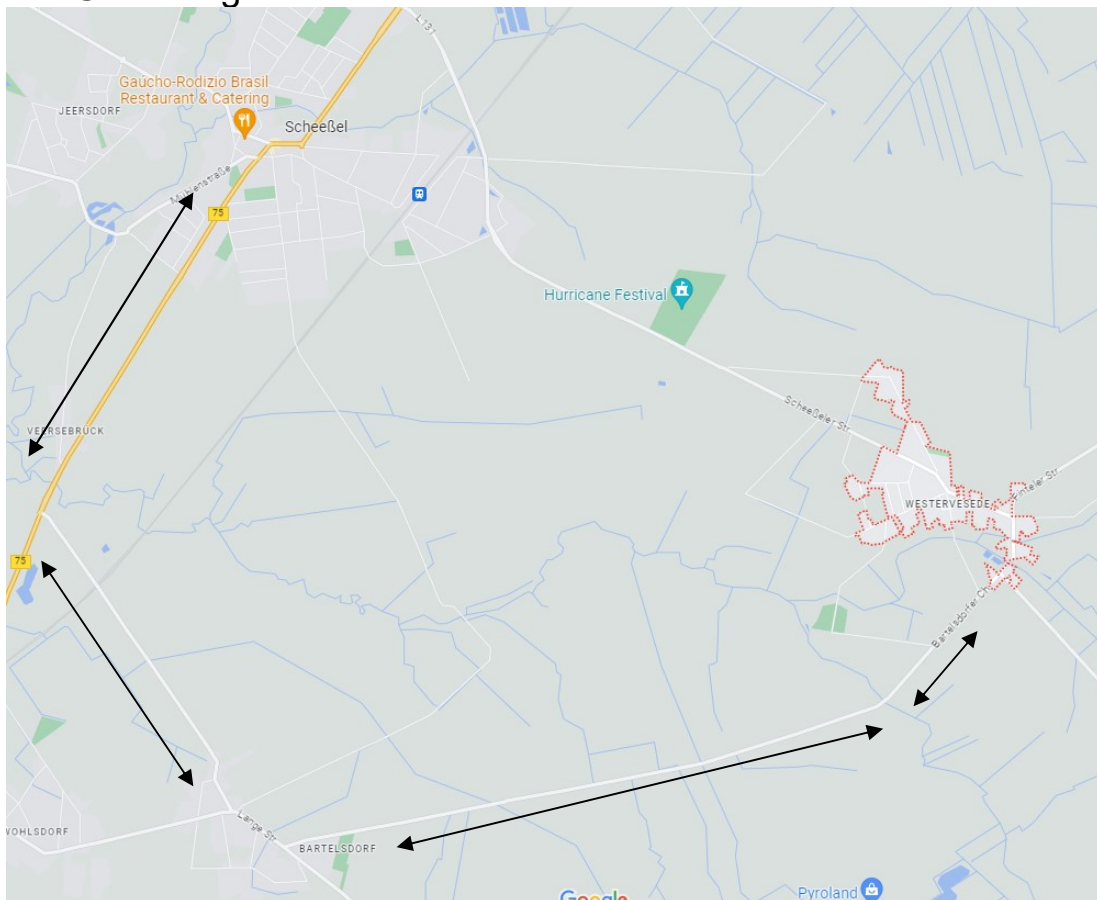

Anweisung

Erstellt am: 05.06.2023
Gültig ab: 15.06.2023

Ersteller: Herr Hackl

Laufende Nummer: 034

Gültig im Bereich: **Linie 871**

HURRICANE-FESTIVAL
Vollsperrung der L131 von Scheeßel
nach Westervesede
von Donnerstag, 15. Juni 2023 bis
einschließlich Montag, 19. Juni 2023

Die Umleitung über Bartelsdorf:

Unterschrift

_____
(Name)

Niederlassung West-Niedersachsen
Friedrich-Rauers-Str. 9 • 28195 Bremen
Telefon: (0421) 30897-53 • FAX: (0421) 30897-41

Verteiler:
KOM-Fahrer
AN per Mail

Abgenommen am: