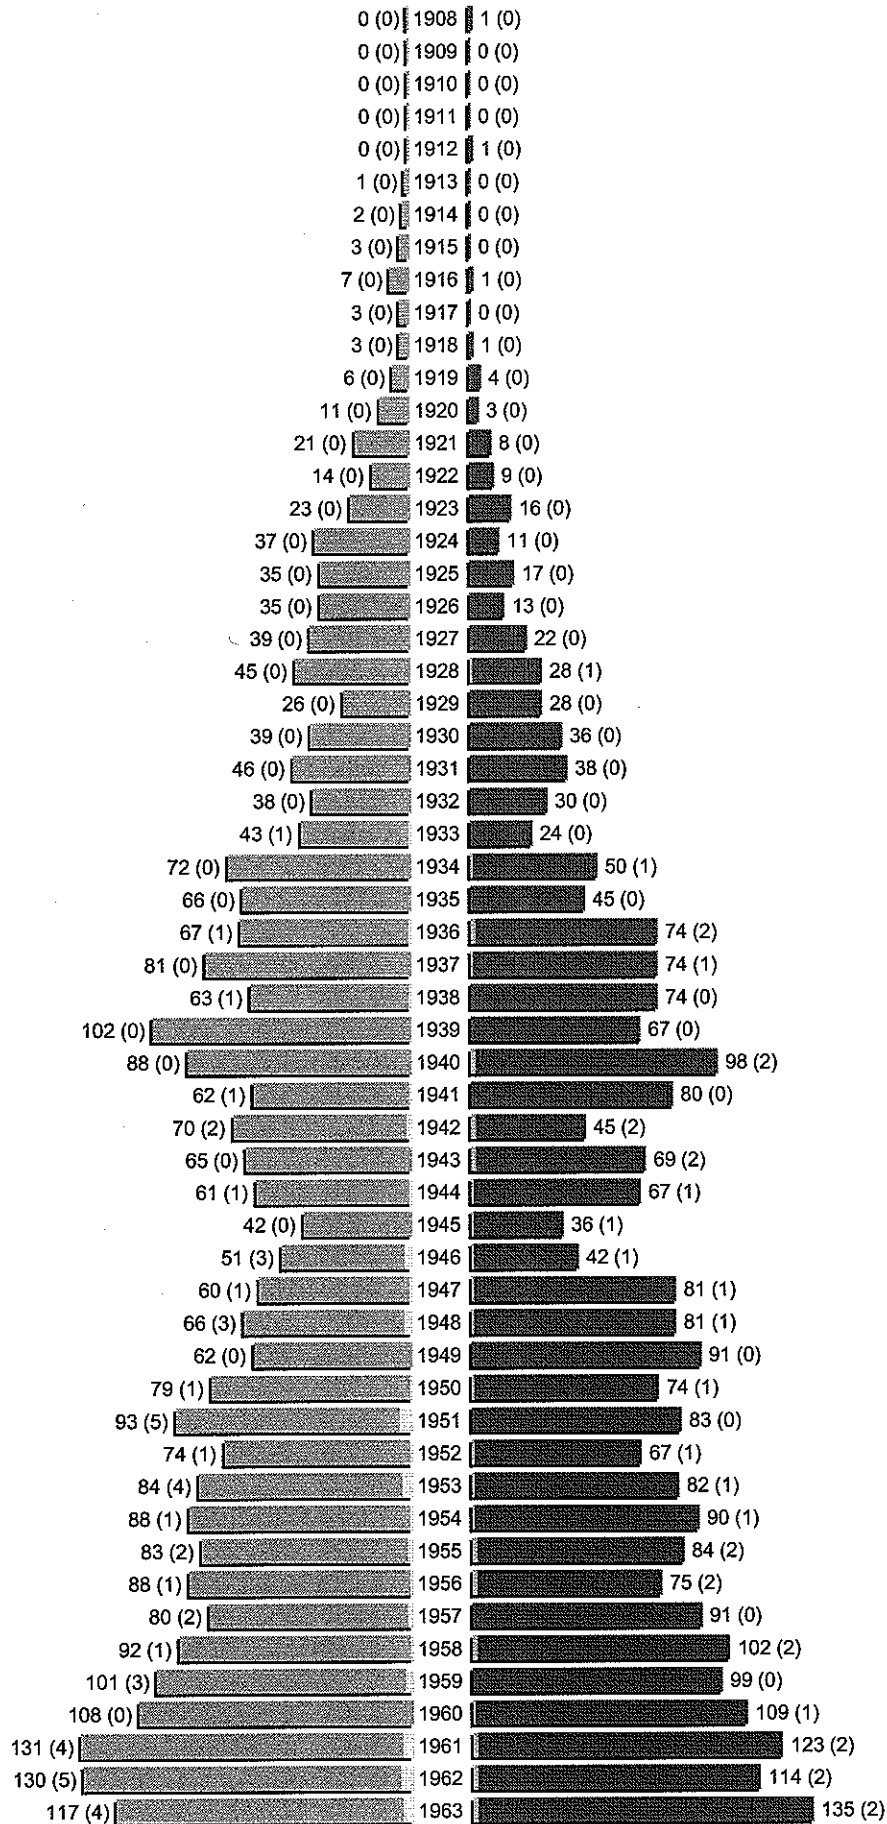

Alterspyramide

Gemeinde Scheeßel

Geburtsjahrgänge 1908 bis 1963 (Stichtag: 12.04.2011)

	männlich
	männlich (nicht deutsch)
	weiblich
	weiblich (nicht deutsch)
	Anzahl Dt. (Anzahl Ausl.)

Alterspyramide

Gemeinde Scheeßel
Geburtsjahrgänge 1964 bis 2011 (Stichtag: 12.04.2011)