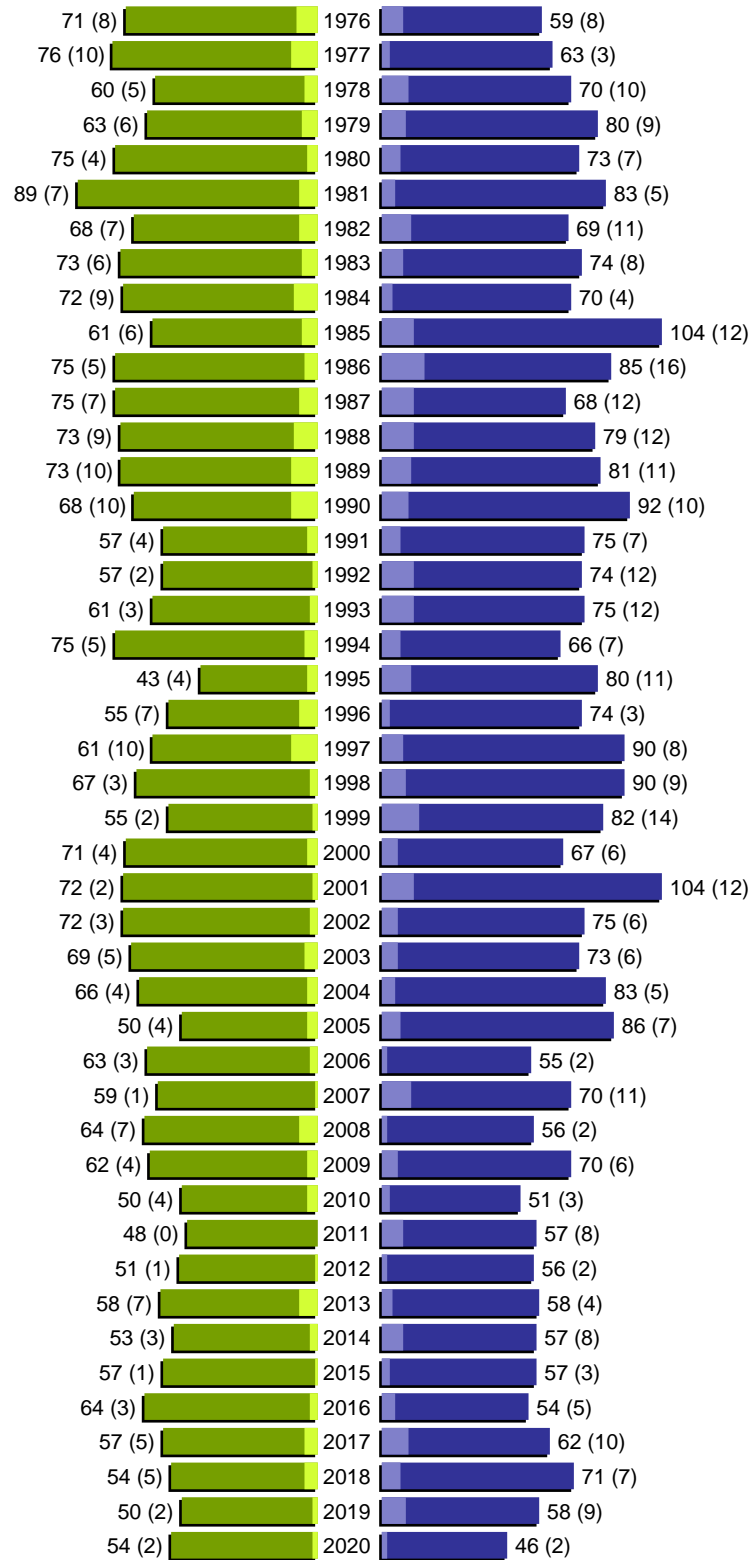

# Alterspyramide

Gemeinde Scheeßel

Geburtsjahrgänge 1920 bis 1975 (Stichtag: 26.11.2020)

# Alterspyramide

Gemeinde Scheeßel

Geburtsjahrgänge 1976 bis 2020 (Stichtag: 26.11.2020)

erstellt am: 26.11.2020

# Alterspyramide

Gemeinde Scheeßel

Geburtsjahrgänge 1920 bis 2020 (Stichtag: 26.11.2020)

Summe Deutsche weiblich / männlich (gesamt): 6036 / 6075 (12111)

Summe Ausländer weiblich / männlich (gesamt): 314 / 449 (763)

Einwohner gesamt weiblich / männlich (gesamt): 6350 / 6524 (12874)