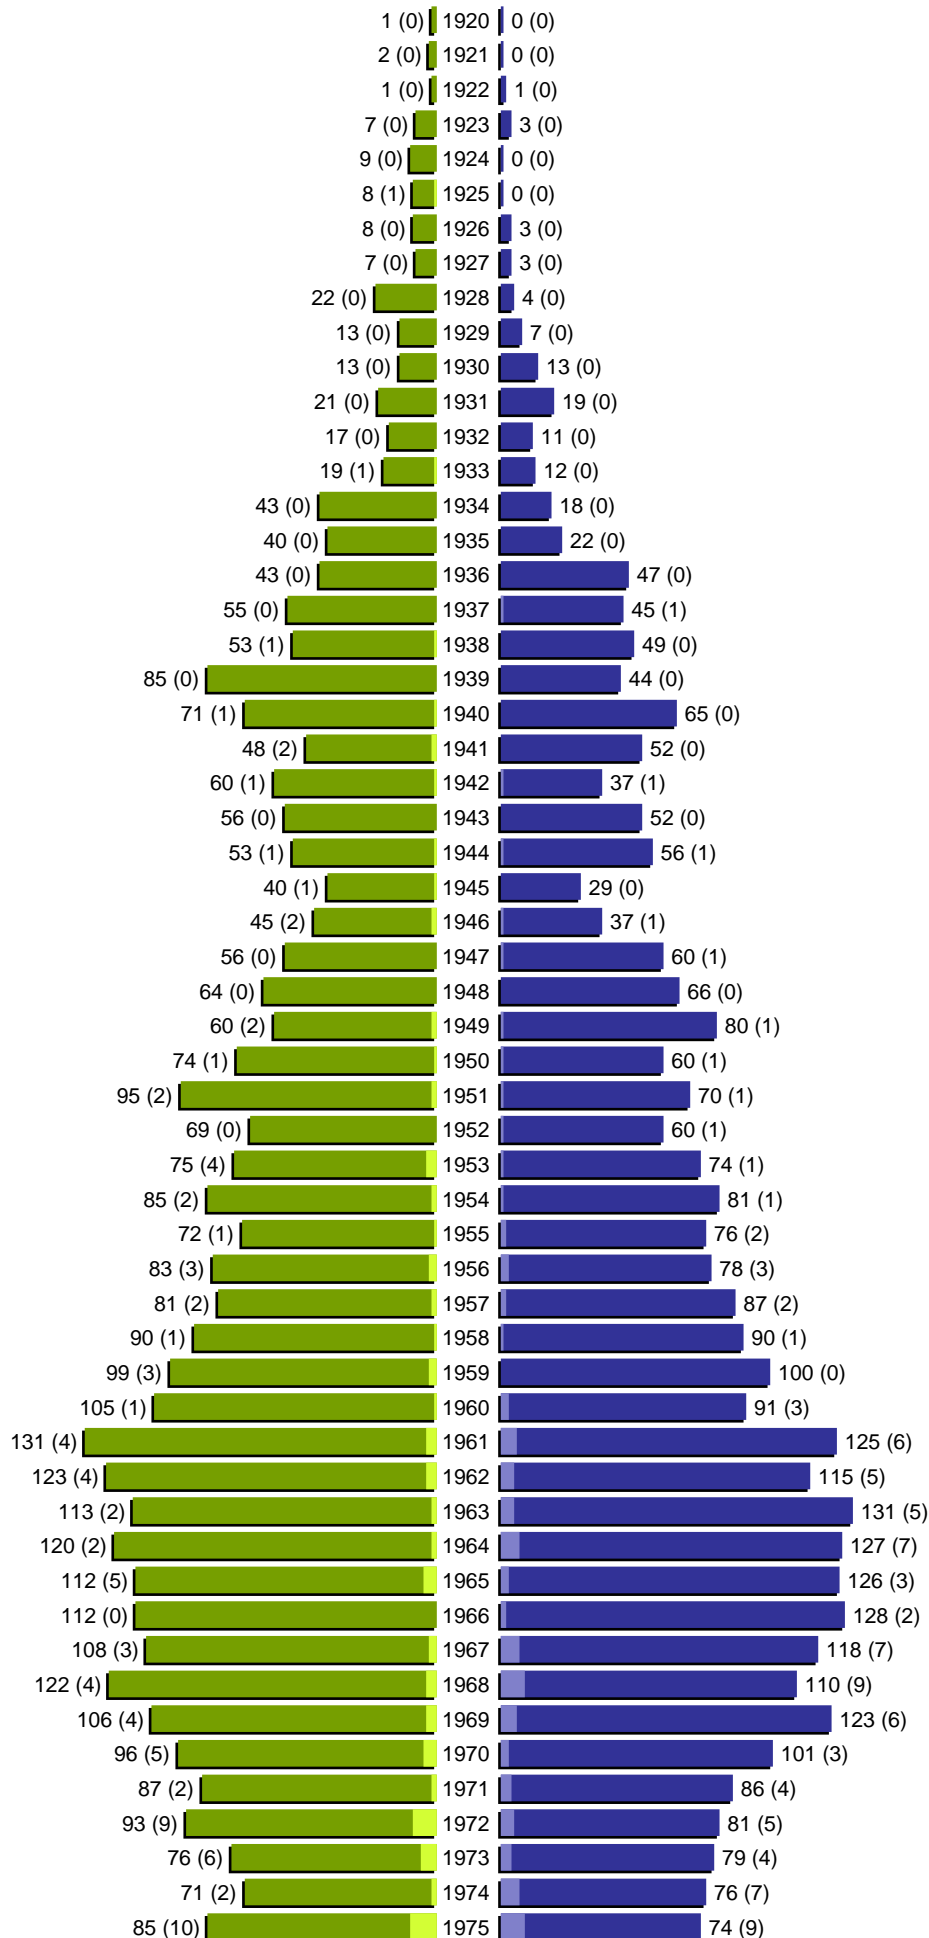

# Alterspyramide

Gemeinde Scheeßel

Geburtsjahrgänge 1920 bis 1975 (Stichtag: 26.11.2020)

# Alterspyramide

Gemeinde Scheeßel

Geburtsjahrgänge 1976 bis 2020 (Stichtag: 26.11.2020)

erstellt am: 26.11.2020

# Alterspyramide

Gemeinde Scheeßel

Geburtsjahrgänge 1920 bis 2020 (Stichtag: 26.11.2020)

Summe Deutsche weiblich / männlich (gesamt): 6036 / 6075 (12111)

Summe Ausländer weiblich / männlich (gesamt): 314 / 449 (763)

Einwohner gesamt weiblich / männlich (gesamt): 6350 / 6524 (12874)